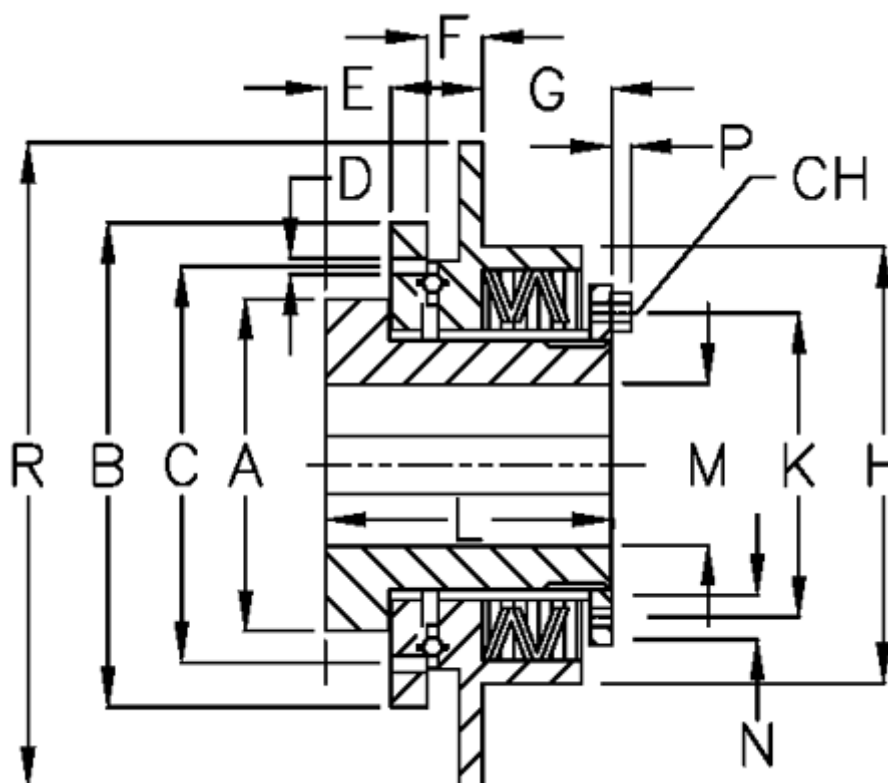

Varenummer: 46963513
Beskrivelse: Synchron mini E 35 L

Mål

A = 64	H = 88
B = 90	K = 70
C = 80	L = 65
CH = 10	M max = 35
D = 6xM6	M min = 14
E = 16.5	N = 4
F = 7.0	P = 4.0
G = 29.0	R = 120

Tallerkenfjeder monterings = 3x1L
Tallerkenfjeder udførelse = L - svær